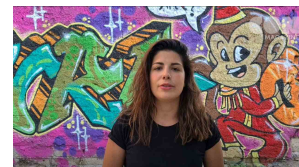

PRIMAI, selezionato da **Con i Bambini** nell'ambito del Fondo per il contrasto della **povertà educativa** minorile, promuove azioni di contrasto al fenomeno attraverso l'attuazione di presidi ad alta densità educativa, rendendo gli istituti scolastici coinvolti dei poli strategici della "comunità educante" e interessando bambini e famiglie dei territori di Lazio, Puglia e Calabria.

I laboratori del progetto avviati a Sora sono stati gestiti dagli operatori dell'associazione "Il Faro" nella ludoteca "La Fortezza dei Sogni", all'interno del percorso del centro estivo organizzato nel Centro Minori San Luca grazie alla collaborazione con la pastorale diocesana guidata dal vescovo Mons. Gerardo Antonazzo.

Per evitare assembramenti, gli operatori hanno organizzato una turnazione delle attività, tra laboratori di psicomotricità, lettura animata, creatività digitale e arte creativa del riciclo.

Servizio a cura di Rosa Cambara

Grazie alla collaborazione di Enza Foceri, responsabile comunicazione del progetto PRIMAI, e Armando Caringi, presidente dell'associazione "Il Faro"

CONDIVIDI

ISCRIVITI AL CANALE YOUTUBE

VISIONI RECENTI

RIGENERAZIONE URBANA

**ROMA: LA COMUNITÀ DEL PIGNETTO
RIPARTE DA UN PARCHETTO
ABBANDONATO**